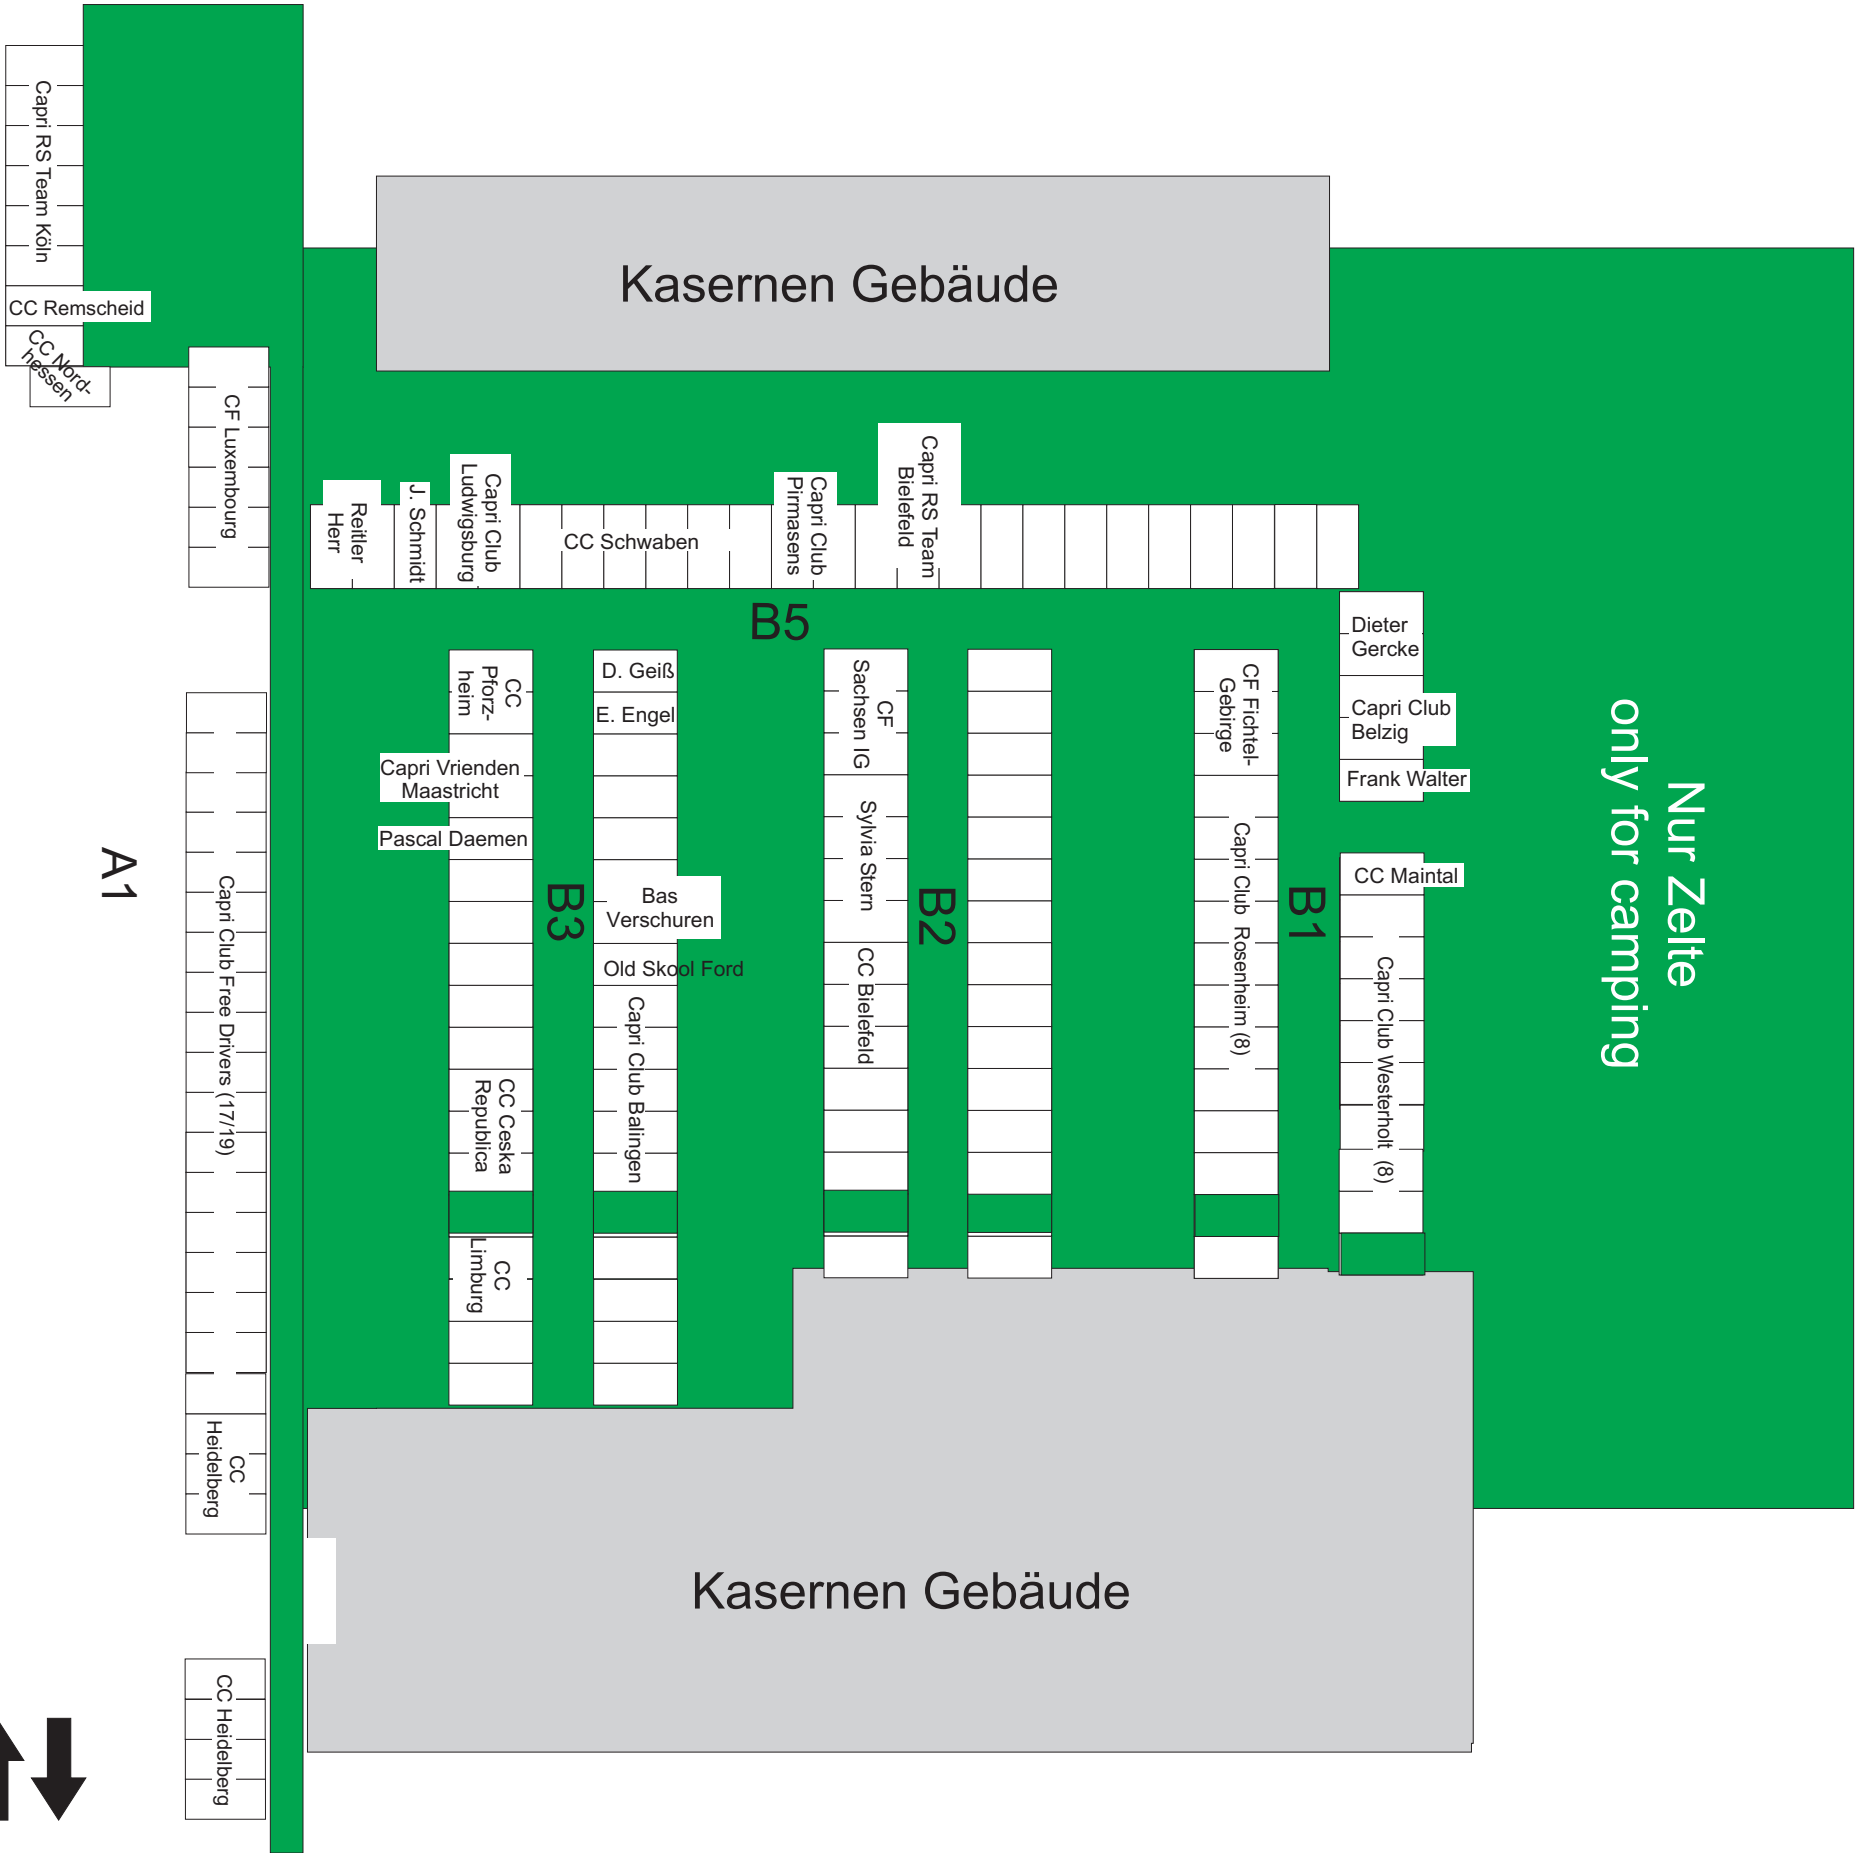

Eingang
Campingplatz
Duschen

Hotel

Nur Zelte
only for camping

Kasernen Gebäude

Kasernen Gebäude

Anmeldung

Capri Teile
Ausverkauf
Firma AWM (NL)
Jan Witvoet

unitedcrafts.de
Klassische
Fahrzeug-
dekore
& Armaturen-
blenden

Teilemarkt

Besucherparkplatz / Fremdfahrzeuge

Weindorf

Teilemarkt